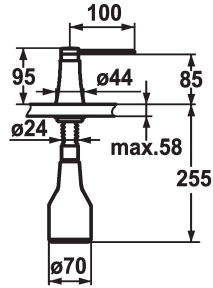

KWC ZOE Seifenspender

Modell-Linie: ACCESSOIRES | Z.536.586.127
Accessories | Seifenspender

KWC-Nr.

536586
chromeline

538345
matt black

536587
decor steel

536932
glacier white

Farbcode

chromeline

matt black

decor steel

glacier white

* Seifenspender KWC ZOE
* Nachfüllbar ohne Ausbau des Seifenbehälters
* Tischbohrung $\varnothing 26$ mm
* Lieferumfang:

- Pumpe
- Seifenbehälter mit 350 ml Fassungsvermögen Z.635.713
* Separat bestellen (optional oder falls erforderlich):
- Rosette Z.536.292.700

Technische Daten

Farbcode

Installationsart

Armaturtyp

Mass Höhe

Ausladung A

decor steel

Standmontage