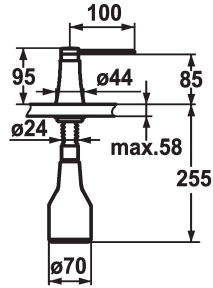

KWC ZOE Soap dispenser

Modell-Linie: ACCESSOIRES | Z.536.586.000
Accessoires | Zeepverdelers

KWC-No.

536586
chromeline

538345
matt black

536587
decor steel

536932
glacier white

Kleurcode

chromeline

matt black

decor steel

glacier white

* Zeepdispenser KWC ZOE
* Bij te vullen zonder demonteren van de zeephouder
* Tafelboring $\varnothing 26$ mm
* Levering:

- Pomp
- Zeephouder met 350 ml inhoud Z.635.713
* Apart bestellen (optie of indien nodig):
- Rozet Z.536.291.000

Technical Data

Kleurcode

Installation_type

Faucet_typ

Hoogteafmeting

Projection_A

chromeline

staande montage