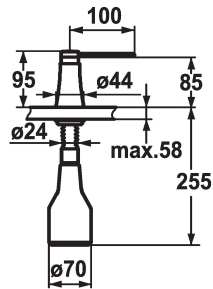

KWC ZOE

Distributore di sapone

Modell-Linie: ACCESSOIRES | Z.536.586.000
Accessori | Distributori di sapone liquido

KWC-No.

536586
chromeline

538345
matt black

536587
decor steel

536932
glacier white

Codice colore

chromeline

matt black

decor steel

glacier white

* Distributore di sapone KWC ZOE
* Ricarica dall'alto
* Foratura $\varnothing 26$ mm
* Incluso nella fornitura:

- Pompa
- Erogatore di sapone con capacità di 350 ml Z.635.713
* Ordinare separatamente (opzionale o se necessario):
- Rosetta Z.536.291.000

Dati tecnici

Codice colore

Tipo di installazione

Tipo di rubinetto

Dimensioni in altezza

Proiezione A

chromeline

montaggio fisso