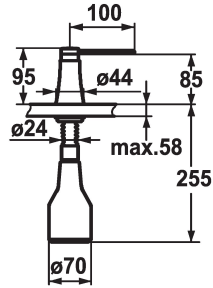

## KWC ZOE

Distributore di sapone

Modell-Linie: ACCESSOIRES | Z.536.586.000

Accessori | Distributori di sapone liquido

### KWC-No.

**536586**  
chromeline

**538345**  
matt black

**536587**  
decor steel

**536932**  
glacier white

### Codice colore

chromeline

matt black

decor steel

glacier white

\* Distributore di sapone KWC ZOE  
\* Ricarica dall'alto  
\* Foratura  $\varnothing 26$  mm  
\* Incluso nella fornitura:

- Pompa  
- Erogatore di sapone con capacità di 350 ml Z.635.713  
\* Ordinare separatamente (opzionale o se necessario):  
- Rosetta Z.536.291.000

### Dati tecnici

Codice colore

chromeline

Tipo di installazione

montaggio fisso

Tipo di rubinetto

Seifenspender

Dimensioni in altezza