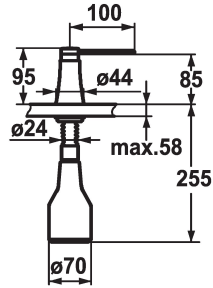

KWC ZOE

Distributeur de savon

Modell-Linie: ACCESSOIRES | Z.536.586.000

Accessoires | Distributeurs de savon

KWC-No.

536586
chromeline

538345
matt black

536587
decor steel

536932
glacier white

Code couleur

chromeline

matt black

decor steel

glacier white

* Distributeur de savon KWC ZOE
 * Recharge facile, sans démontage du distributeur
 Perçage utile ø26 mm
 * Livraison:

- Pompe
 - Réservoir de savon 350 ml Z.635.713
 * À commander séparément (optionnel ou si nécessaire):
 - Rosace Z.536.291.000

Données techniques

Code couleur

Type d'installation

Type de robinet

Dimension de la hauteur

Projection A

chromeline

montage vertical