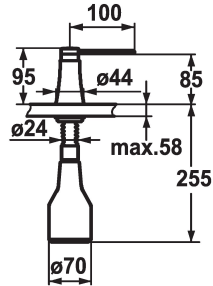

KWC ZOE

Distributeur de savon

Modell-Linie: ACCESSOIRES | Z.536.586.000

Accessoires | Distributeurs de savon

KWC-No.

536586
chromeline

538345
matt black

536587
decor steel

536932
glacier white

Code couleur

chromeline

matt black

decor steel

glacier white

* Distributeur de savon KWC ZOE
* Recharge facile, sans démontage du distributeur
Perçage utile $\varnothing 26$ mm
* Livraison:

- Pompe
- Réservoir de savon 350 ml Z.635.713
* À commander séparément (optionnel ou si nécessaire):
- Rosace Z.536.291.000

Données techniques

Code couleur

Type d'installation

Type de robinet

Dimension de la hauteur