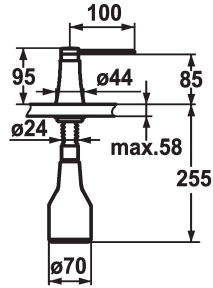

## KWC ZOE Soap dispenser

Modell-Linie: ACCESSOIRES | Z.536.586.000  
Accesorios | Dispensador de jabón

### KWC-No.

**536586**  
chromeline

**538345**  
matt black

**536587**  
decor steel

**536932**  
glacier white

### Código de color

chromeline

matt black

decor steel

glacier white

- \* Dispensador de jabón KWC ZOE
- \* Rellenado sin extracción del contenedor de jabón
- \* Medida orificios  $\varnothing 26$  mm
- \* Volumen de entrega:

- Bomba
- Contenedor jabón 350 ml capacidad Z.635.713
- \* Pedir por separado (opcional o en su caso):
- Roseta Z.536.291.000