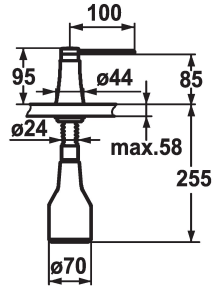

## KWC ZOE Seifenspender

Modell-Linie: ACCESSOIRES | Z.536.586.000  
Accessories | Seifenspender

### KWC-Nr.

**536586**  
chromeline

**538345**  
matt black

**536587**  
decor steel

**536932**  
glacier white

### Farbcode

chromeline

matt black

decor steel

glacier white

\* Seifenspender KWC ZOE  
\* Nachfüllbar ohne Ausbau des Seifenbehälters  
\* Tischbohrung  $\varnothing 26$  mm  
\* Lieferumfang:

- Pumpe  
- Seifenbehälter mit 350 ml Fassungsvermögen Z.635.713  
\* Separat bestellen (optional oder falls erforderlich):  
- Rosette Z.536.291.000

### Technische Daten

Farbcode

chromeline

Installationsart

Standmontage

Armaturtyp

Seifenspender

Mass Höhe