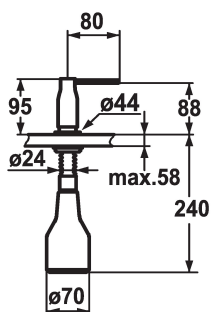

KWC SIN Zeepverdeler

Modell-Linie: ACCESSOIRES | Z.536.332.000
Accessoires | Zeepverdelers

KWC-No.

536332
chromeline

* Zeepdispenser KWC SIN
* Bij te vullen zonder demonteren van de zeephouder
* Tafelboring $\varnothing 26$ mm

* Levering:
- Pomp
- Zeephouder met 350 ml inhoud Z.635.713

Technical Data

Kleurcode
Installation_type
Faucet_typ
Hoogteafmeting
Projection_A

chromeline
staande montage
Seifenspender
95
A80