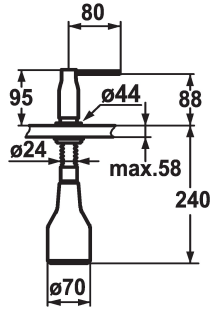

## KWC SIN Zeepverdeler

Modell-Linie: ACCESSOIRES | Z.536.332.000  
Accessoires | Zeepverdelers

### KWC-No.

**536332**  
chromeline

\* Zeepdispenser KWC SIN  
\* Bij te vullen zonder demonteren van de zeephouder  
\* Tafelboring  $\varnothing 26$  mm

\* Levering:  
- Pomp  
- Zeephouder met 350 ml inhoud Z.635.713

### Technical Data

Kleurcode  
Type installatie  
Kraan type  
Hoogteafmeting  
Projectie A

chromeline  
staande montage  
Seifenspender  
95  
A80