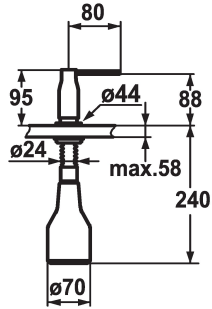

KWC SIN Distributore di sapone

Modell-Linie: ACCESSOIRES | Z.536.332.000
Accessori | Distributori di sapone liquido

KWC-No.

536332
chromeline

* Distributore di sapone KWC SIN
* Ricarica dall'alto
* Foratura $\varnothing 26$ mm

* Incluso nella fornitura:
- Pompa
- Erogatore di sapone con capacità di 350 ml Z.635.713

Dati tecnici

Codice colore
Tipo di installazione
Tipo di rubinetto
Dimensioni in altezza
Proiezione A

chromeline
montaggio fisso
Seifenspender
95
A80