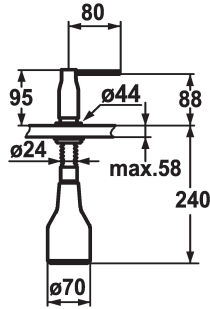

KWC SIN Distributore di sapone

Modell-Linie: ACCESSOIRES | Z.536.332.000
Accessori | Distributori di sapone liquido

KWC-No.

536332
chromeline

* Distributore di sapone KWC SIN
* Ricarica dall'alto
* Foratura $\varnothing 26$ mm

* Incluso nella fornitura:
- Pompa
- Erogatore di sapone con capacità di 350 ml Z.635.713

Dati tecnici

Codice colore
Tipo di installazione
Tipo di rubinetto
Dimensioni in altezza
Proiezione A
teamNumber

chromeline
montaggio fisso
Seifenspender
95
A80
725495.502