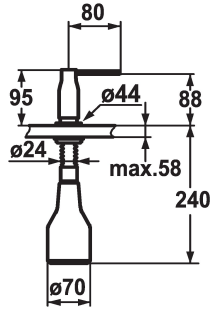

KWC SIN Distributeur de savon

Modell-Linie: ACCESSOIRES | Z.536.332.000
Accessoires | Distributeurs de savon

KWC-No.

536332
chromeline

* Distributeur de savon KWC SIN
* Recharge facile, sans démontage du distributeur
Perçage utile $\varnothing 26$ mm

* Livraison:
- Pompe
- Réservoir de savon 350 ml Z.635.713

Données techniques

Code couleur
Type d'installation
Type de robinet
Dimension de la hauteur
Projection A

chromeline
montage vertical
Seifenspender
95
A80