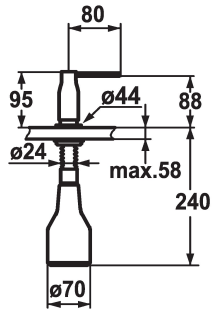

## KWC SIN Distributeur de savon

Modell-Linie: ACCESSOIRES | Z.536.332.000  
Accessoires | Distributeurs de savon

### KWC-No.

**536332**  
chromeline

\* Distributeur de savon KWC SIN  
\* Recharge facile, sans démontage du distributeur  
Perçage utile  $\varnothing 26$  mm

\* Livraison:  
- Pompe  
- Réservoir de savon 350 ml Z.635.713

### Données techniques

Code couleur
Type d'installation
Type de robinet
Dimension de la hauteur
Projection A
teamNumber

chromeline
montage vertical
Seifenspender
95
A80
725495.502