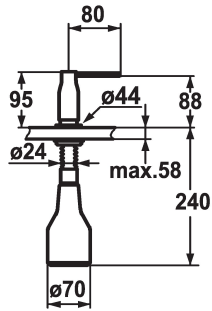

KWC SIN Seifenspender

Modell-Linie: ACCESSOIRES | Z.536.332.000
Accessories | Seifenspender

KWC-Nr.

536332
chromeline

* Seifenspender KWC SIN
* Nachfüllbar ohne Ausbau des Seifenbehälters
* Tischbohrung $\varnothing 26$ mm

* Lieferumfang:
- Pumpe
- Seifenbehälter mit 350 ml Fassungsvermögen Z.635.713

Technische Daten

Farbcode
Installationsart
Armaturtyp
Mass Höhe
Ausladung A

chromeline
Standmontage
Seifenspender
95
A 80