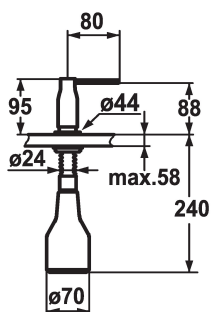

KWC SIN Seifenspender

Modell-Linie: ACCESSOIRES | Z.536.332.000
Accessories | Seifenspender

KWC-Nr.

536332
chromeline

* Seifenspender KWC SIN
* Nachfüllbar ohne Ausbau des Seifenbehälters
* Tischbohrung $\varnothing 26$ mm

* Lieferumfang:
- Pumpe
- Seifenbehälter mit 350 ml Fassungsvermögen Z.635.713

Technische Daten

Farbcode
Installationsart
Armaturtyp
Mass Höhe
Ausladung A
teamNumber

chromeline
Standmontage
Seifenspender
95
A 80
725495.502