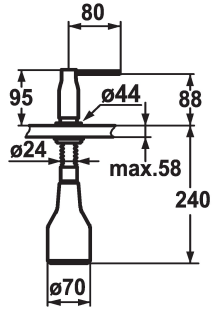

## KWC SIN Seifenspender

Modell-Linie: ACCESSOIRES | Z.536.332.000  
Accessories | Seifenspender

### KWC-Nr.

**536332**  
chromeline

\* Seifenspender KWC SIN  
\* Nachfüllbar ohne Ausbau des Seifenbehälters  
\* Tischbohrung  $\varnothing 26$  mm

\* Lieferumfang:  
- Pumpe  
- Seifenbehälter mit 350 ml Fassungsvermögen Z.635.713

### Technische Daten

Farbcode  
Installationsart  
Armaturtyp  
Mass Höhe  
Ausladung A

chromeline  
Standmontage  
Seifenspender  
95  
A 80