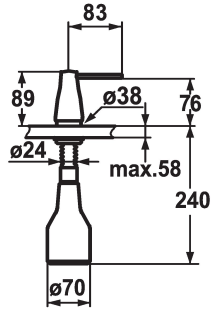

### KWC-No.

**536063**  
chromeline

**536263**  
noir chromé

**536064**  
acier inoxydable

**536262**  
glacier white

### Code couleur

chromeline

black chrome-plated

acier inoxydable

glacier white

\* Distributeur de savon KWC EVE  
\* Recharge facile, sans démontage du distributeur  
Perçage utile  $\varnothing 26$  mm  
\* Livraison:

- Pompe  
- Réservoir de savon 350 ml Z.635.713  
\* À commander séparément (optionnel ou si nécessaire):  
- Rosace Z.536.291.000 ou Z.536.292.700

### Données techniques

Code couleur

black chrome-plated

Type d'installation

montage vertical

Type de robinet

Seifenspender

Dimension de la hauteur