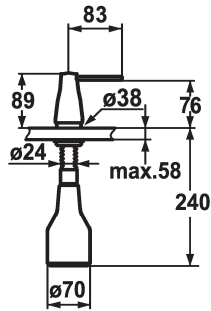

KWC EVE

Distributeur de savon

Modell-Linie: ACCESSOIRES | Z.536.063.151
Accessoires | Distributeurs de savon

KWC-No.

536063
chromeline

536263
noir chromé

536064
acier inoxydable

536262
glacier white

Code couleur

chromeline

black chrome-plated

acier inoxydable

glacier white

* Distributeur de savon KWC EVE
* Recharge facile, sans démontage du distributeur
Perçage utile $\varnothing 26$ mm
* Livraison:

- Pompe
- Réservoir de savon 350 ml Z.635.713
* À commander séparément (optionnel ou si nécessaire):
- Rosace Z.536.291.000 ou Z.536.292.700

Données techniques

Code couleur

black chrome-plated

Type d'installation

montage vertical

Type de robinet

Seifenspender

Dimension de la hauteur