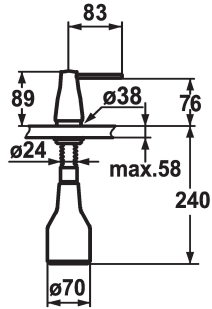

KWC EVE Zeepverdeler

Modell-Linie: ACCESSOIRES | Z.536.063.150
Accessoires | Zeepverdelers

KWC-No.

536063
chromeline

536263
black chrome-plated

536064
stainless steel

536262
glacier white

Kleurcode

chromeline

black chrome-plated

RVS

glacier white

* Zeepdispenser KWC EVE
* Bij te vullen zonder demonteren van de zeephouder
* Tafelboring $\varnothing 26$ mm
* Levering:

- Pomp
- Zeephouder met 350 ml inhoud Z.635.713
* Apart bestellen (optie of indien nodig):
- Rozet Z.536.291.000 of Z.536.292.700

Technical Data

Kleurcode

Installation_type

Faucet_typ

Hoogteafmeting

Projection_A

glacier white

staande montage