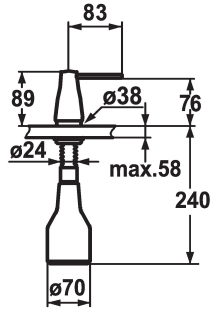

## KWC EVE Zeepverdeler

Modell-Linie: ACCESSOIRES | Z.536.063.150  
Accessoires | Zeepverdelers

### KWC-No.

**536063**  
chromeline

**536263**  
black chrome-plated

**536064**  
stainless steel

**536262**  
glacier white

### Kleurcode

chromeline

black chrome-plated

RVS

glacier white

\* Zeepdispenser KWC EVE  
\* Bij te vullen zonder demonteren van de zeephouder  
\* Tafelboring  $\varnothing 26$  mm  
\* Levering:

- Pomp  
- Zeephouder met 350 ml inhoud Z.635.713  
\* Apart bestellen (optie of indien nodig):  
- Rozet Z.536.291.000 of Z.536.292.700

### Technical Data

Kleurcode

Type installatie

Kraan type

Hoogteafmeting

Projectie A

glacier white

staande montage