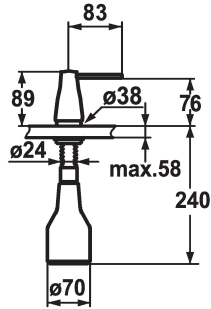

KWC EVE Distributore di sapone

Modell-Linie: ACCESSOIRES | Z.536.063.150
Accessori | Distributori di sapone liquido

KWC-No.

536063
chromeline

536263
nero cromato

536064
acciaio inox

536262
glacier white

Codice colore

chromeline

black chrome-plated

acciaio inox

glacier white

* Distributore di sapone KWC EVE
* Ricarica dall'alto
* Foratura $\varnothing 26$ mm
* Incluso nella fornitura:

- Pompa
- Erogatore di sapone con capacità di 350 ml Z.635.713
* Ordinare separatamente (opzionale o se necessario):
- Rosetta Z.536.291.000 o Z.536.292.700

Dati tecnici

Codice colore

glacier white

Tipo di installazione

montaggio fisso

Tipo di rubinetto

Seifenspender

Dimensioni in altezza