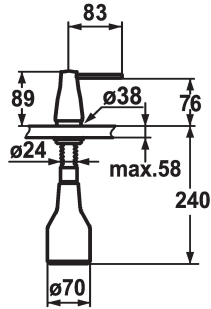

### KWC-No.

**536063**  
chromeline

**536263**  
noir chromé

**536064**  
acier inoxydable

**536262**  
glacier white

### Code couleur

chromeline

black chrome-plated

acier inoxydable

glacier white

\* Distributeur de savon KWC EVE  
\* Recharge facile, sans démontage du distributeur  
Perçage utile  $\varnothing 26$  mm  
\* Livraison:

- Pompe  
- Réservoir de savon 350 ml Z.635.713  
\* À commander séparément (optionnel ou si nécessaire):  
- Rosace Z.536.291.000 ou Z.536.292.700

### Données techniques

Code couleur

glacier white

Type d'installation

montage vertical

Type de robinet

Seifenspender

Dimension de la hauteur