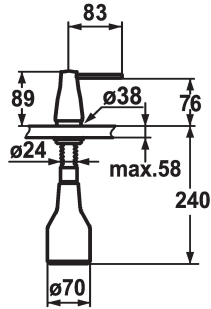

KWC EVE

Distributeur de savon

Modell-Linie: ACCESSOIRES | Z.536.063.150
Accessoires | Distributeurs de savon

KWC-No.

536063
chromeline

536263
noir chromé

536064
acier inoxydable

536262
glacier white

Code couleur

chromeline

black chrome-plated

acier inoxydable

glacier white

* Distributeur de savon KWC EVE
* Recharge facile, sans démontage du distributeur
Perçage utile $\varnothing 26$ mm
* Livraison:

- Pompe
- Réservoir de savon 350 ml Z.635.713
* À commander séparément (optionnel ou si nécessaire):
- Rosace Z.536.291.000 ou Z.536.292.700

Données techniques

Code couleur

glacier white

Type d'installation

montage vertical

Type de robinet

Seifenspender

Dimension de la hauteur