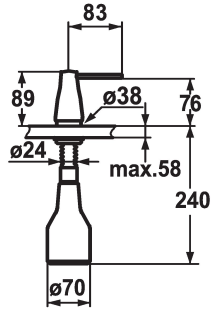

### KWC-No.

**536063**  
chromeline

**536263**  
black chrome-plated

**536064**  
stainless steel

**536262**  
glacier white

### Código de color

chromeline

black chrome-plated

acero

glacier white

\* Dispensador de jabón KWC EVE  
\* Rellenado sin extracción del contenedor de jabón  
\* Medida orificios  $\varnothing 26$  mm  
\* Volumen de entrega:

- Bomba  
- Contenedor jabón 350 ml capacidad Z.635.713  
\* Pedir por separado (opcional o en su caso):  
- Roseta Z.536.291.000 o Z.536.292.700

### Datos técnicos

Código de color

Tipo de instalación

Tipo de grifo

Dimensión de la altura

Proyección A

glacier white

Standmontage