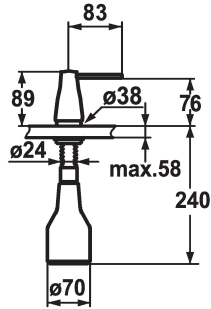

## KWC EVE Seifenspender

Modell-Linie: ACCESSOIRES | Z.536.063.150  
Accessories | Seifenspender

### KWC-Nr.

**536063**  
chromeline

**536263**  
schwarz verchromt

**536064**  
edelstahl

**536262**  
glacier white

### Farbcode

chromeline

black chrome-plated

Edelstahl

glacier white

\* Seifenspender KWCEVE  
\* Nachfüllbar ohne Ausbau des Seifenbehälters  
\* Tischbohrung  $\varnothing 26$  mm  
\* Lieferumfang:

- Pumpe  
- Seifenbehälter mit 350 ml Fassungsvermögen Z.635.713  
\* Separat bestellen (optional oder falls erforderlich):  
- Rosette Z.536.291.000 oder Z.536.292.700

### Technische Daten

Farbcode	glacier white
Installationsart	Standmontage
Armaturtyp	Seifenspender
Mass Höhe	89
Ausladung A	A 85

glacier white
Standmontage
Seifenspender
89
A 85