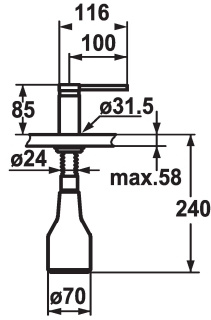

## KWC AVA Zeepverdeler

Modell-Linie: ACCESSOIRES | Z.536.159.127  
Accessoires | Zeepverdelers

### KWC-No.

**536159**  
chromeline

**538981**  
matt black

**536177**  
decor steel

### Kleurcode

chromeline

matt black

decor steel

\* Zeepdispenser KWC AVA  
\* Bij te vullen zonder demonteren van de zeephouder  
\* Tafelboring  $\varnothing$ 26 mm

\* Levering:  
- Pomp  
- Zeephouder met 350 ml inhoud Z.635.713

### Technical Data

Kleurcode

Faucet\_typ

Hoogteafmeting

Projection\_A

decor steel

Seifenspender

85