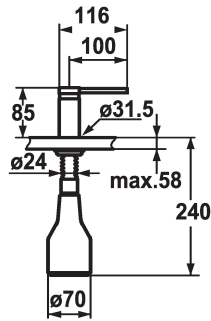

KWC AVA Zeepverdeler

Modell-Linie: ACCESSOIRES | Z.536.159.127
Accessoires | Zeepverdelers

KWC-No.

536159
chromeline

538981
matt black

536177
decor steel

Kleurcode

chromeline

matt black

decor steel

* Zeepdispenser KWC AVA
* Bij te vullen zonder demonteren van de zeephouder
* Tafelboring $\varnothing 26$ mm

* Levering:
- Pomp
- Zeephouder met 350 ml inhoud Z.635.713

Technical Data

Kleurcode

Kraan type

Hoogteafmeting

Projectie A

decor steel

Seifenspender

85

A100