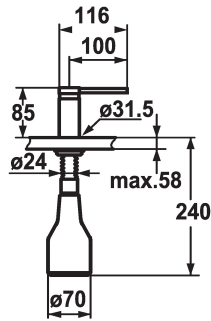

KWC AVA Distributore di sapone

Modell-Linie: ACCESSOIRES | Z.536.159.127
Accessori | Distributori di sapone liquido

KWC-No.

536159
chromeline

538981
matt black

536177
decor steel

Codice colore

chromeline

matt black

decor steel

* Distributore di sapone KWC AVA
* Ricarica dall'alto
* Foratura $\varnothing 26$ mm

* Incluso nella fornitura:
- Pompa
- Erogatore di sapone con capacità di 350 ml Z.635.713

Dati tecnici

Codice colore

Tipo di rubinetto

Dimensioni in altezza

Proiezione A

decor steel

Seifenspender

85

A100