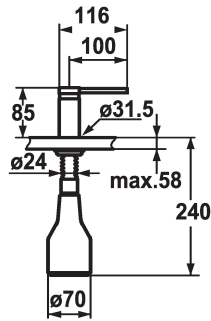

KWC AVA Distributeur de savon

Modell-Linie: ACCESSOIRES | Z.536.159.127
Accessoires | Distributeurs de savon

KWC-No.

536159
chromeline

538981
matt black

536177
decor steel

Code couleur

chromeline

matt black

decor steel

* Distributeur de savon KWC AVA
* Recharge facile, sans démontage du distributeur
* Perçage utile $\varnothing 26$ mm

* Livraison:
- Pompe
- Réservoir de savon 350 ml Z.635.713

Données techniques

Code couleur

Type de robinet

Dimension de la hauteur

Projection A

decor steel

Seifenspender

85

A100