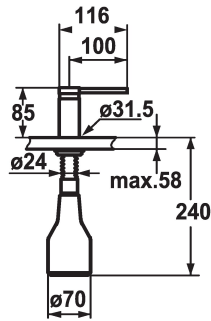

KWC AVA Distributeur de savon

Modell-Linie: ACCESSOIRES | Z.536.159.127
Accessoires | Distributeurs de savon

KWC-No.

536159
chromeline

538981
matt black

536177
decor steel

Code couleur

chromeline

matt black

decor steel

* Distributeur de savon KWC AVA
* Recharge facile, sans démontage du distributeur
* Perçage utile $\varnothing 26$ mm

* Livraison:
- Pompe
- Réservoir de savon 350 ml Z.635.713

Données techniques

Code couleur

Type de robinet

Dimension de la hauteur

Projection A

teamNumber

decor steel

Seifenspender

85