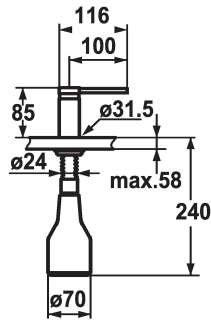

## KWC AVA Seifenspender

Modell-Linie: ACCESSOIRES | Z.536.159.127  
Accessories | Seifenspender

### KWC-Nr.

**536159**  
chromeline

**538981**  
matt black

**536177**  
decor steel

### Farbcode

chromeline

matt black

decor steel

\* Seifenspender KWC AVA  
\* Nachfüllbar ohne Ausbau des Seifenbehälters  
\* Tischbohrung  $\varnothing 26$  mm

\* Lieferumfang:  
- Pumpe  
- Seifenbehälter mit 350 ml Fassungsvermögen Z.635.713

### Technische Daten

Farbcode

Armaturtyp

Mass Höhe

Ausladung A

decor steel

Seifenspender

85