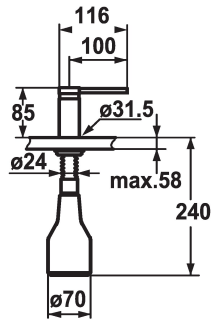

KWC AVA Seifenspender

Modell-Linie: ACCESSOIRES | Z.536.159.127
Accessories | Seifenspender

KWC-Nr.

536159
chromeline

538981
matt black

536177
decor steel

Farbcode

chromeline

matt black

decor steel

* Seifenspender KWC AVA
* Nachfüllbar ohne Ausbau des Seifenbehälters
* Tischbohrung $\varnothing 26$ mm

* Lieferumfang:
- Pumpe
- Seifenbehälter mit 350 ml Fassungsvermögen Z.635.713

Technische Daten

Farbcode

Armaturtyp

Mass Höhe

Ausladung A

teamNumber

decor steel

Seifenspender