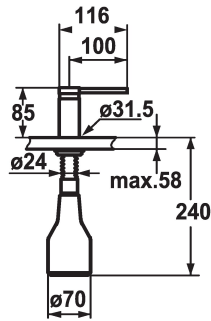

KWC AVA Seifenspender

Modell-Linie: ACCESSOIRES | Z.536.159.127
Accessories | Seifenspender

KWC-Nr.

536159
chromeline

538981
matt black

536177
decor steel

Farbcode

chromeline

matt black

decor steel

* Seifenspender KWC AVA
* Nachfüllbar ohne Ausbau des Seifenbehälters
* Tischbohrung $\varnothing 26$ mm

* Lieferumfang:
- Pumpe
- Seifenbehälter mit 350 ml Fassungsvermögen Z.635.713

Technische Daten

Farbcode

Armaturtyp

Mass Höhe

Ausladung A

decor steel

Seifenspender

85