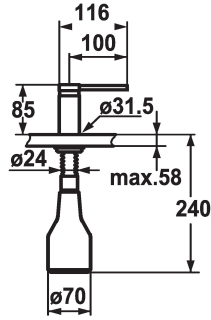

KWC AVA Zeepverdeler

Modell-Linie: ACCESSOIRES | Z.536.159.000
Accessoires | Zeepverdelers

KWC-No.

536159
chromeline

538981
matt black

536177
decor steel

Kleurcode

chromeline

matt black

decor steel

* Zeepdispenser KWC AVA
* Bij te vullen zonder demonteren van de zeephouder
* Tafelboring $\varnothing 26$ mm

* Levering:
- Pomp
- Zeephouder met 350 ml inhoud Z.635.713

Technical Data

Kleurcode

Faucet_typ

Hoogteafmeting

Projection_A

chromeline

Seifenspender

85

A100