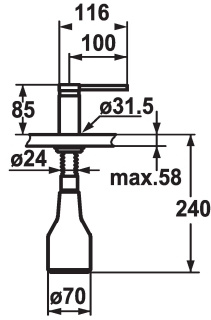

KWC AVA Distributore di sapone

Modell-Linie: ACCESSOIRES | Z.536.159.000
Accessori | Distributori di sapone liquido

KWC-No.

536159
chromeline

538981
matt black

536177
decor steel

Codice colore

chromeline

matt black

decor steel

* Distributore di sapone KWC AVA
* Ricarica dall'alto
* Foratura $\varnothing 26$ mm

* Incluso nella fornitura:
- Pompa
- Erogatore di sapone con capacità di 350 ml Z.635.713

Dati tecnici

Codice colore

Tipo di rubinetto

Dimensioni in altezza

Proiezione A

chromeline

Seifenspender

85

A100