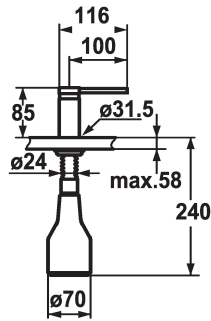

KWC AVA Distributore di sapone

Modell-Linie: ACCESSOIRES | Z.536.159.000
Accessori | Distributori di sapone liquido

KWC-No.

536159
chromeline

538981
matt black

536177
decor steel

Codice colore

chromeline

matt black

decor steel

* Distributore di sapone KWC AVA
* Ricarica dall'alto
* Foratura $\varnothing 26$ mm

* Incluso nella fornitura:
- Pompa
- Erogatore di sapone con capacità di 350 ml Z.635.713

Dati tecnici

Codice colore

Tipo di rubinetto

Dimensioni in altezza

Proiezione A

teamNumber

sanitasTroeschNumber

chromeline

Seifenspender