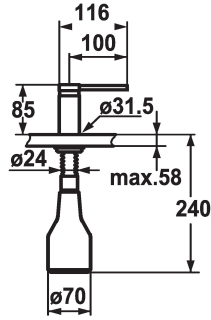

### KWC-No.

**536159**  
chromeline

**538981**  
matt black

**536177**  
decor steel

### Code couleur

chromeline

matt black

decor steel

\* Distributeur de savon KWC AVA  
\* Recharge facile, sans démontage du distributeur  
\* Perçage utile  $\varnothing 26$  mm

\* Livraison:  
- Pompe  
- Réservoir de savon 350 ml Z.635.713

### Données techniques

Code couleur

Type de robinet

Dimension de la hauteur

Projection A

chromeline

Seifenspender

85