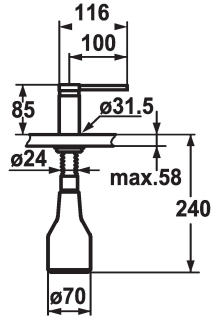

KWC AVA Distributeur de savon

Modell-Linie: ACCESSOIRES | Z.536.159.000
Accessoires | Distributeurs de savon

KWC-No.

536159
chromeline

538981
matt black

536177
decor steel

Code couleur

chromeline

matt black

decor steel

* Distributeur de savon KWC AVA
* Recharge facile, sans démontage du distributeur
* Perçage utile $\varnothing 26$ mm

* Livraison:
- Pompe
- Réservoir de savon 350 ml Z.635.713

Données techniques

Code couleur

Type de robinet

Dimension de la hauteur

Projection A

teamNumber

sanitasTroeschNumber

chromeline

Seifenspender