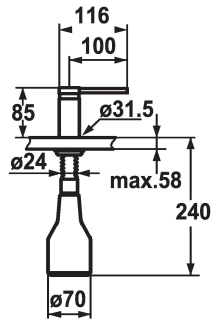

### KWC-No.

**536159**  
chromeline

**538981**  
matt black

**536177**  
decor steel

### Code couleur

chromeline

matt black

decor steel

\* Distributeur de savon KWC AVA  
\* Recharge facile, sans démontage du distributeur  
\* Perçage utile  $\varnothing 26$  mm

\* Livraison:  
- Pompe  
- Réservoir de savon 350 ml Z.635.713

### Données techniques

Code couleur

Type de robinet

Dimension de la hauteur

Projection A

chromeline

Seifenspender

85