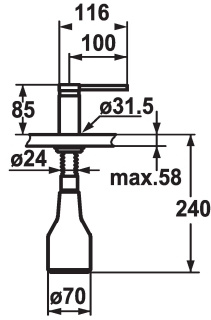

KWC AVA Seifenspender

Modell-Linie: ACCESSOIRES | Z.536.159.000
Accessories | Seifenspender

KWC-Nr.

536159
chromeline

538981
matt black

536177
decor steel

Farbcode

chromeline

matt black

decor steel

* Seifenspender KWC AVA
* Nachfüllbar ohne Ausbau des Seifenbehälters
* Tischbohrung $\varnothing 26$ mm

* Lieferumfang:
- Pumpe
- Seifenbehälter mit 350 ml Fassungsvermögen Z.635.713

Technische Daten

Farbcode

Armaturtyp

Mass Höhe

Ausladung A

chromeline

Seifenspender

85