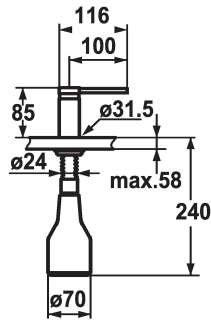

KWC AVA Seifenspender

Modell-Linie: ACCESSOIRES | Z.536.159.000
Accessories | Seifenspender

KWC-Nr.

536159
chromeline

538981
matt black

536177
decor steel

Farbcode

chromeline

matt black

decor steel

* Seifenspender KWC AVA
* Nachfüllbar ohne Ausbau des Seifenbehälters
* Tischbohrung $\varnothing 26$ mm

* Lieferumfang:
- Pumpe
- Seifenbehälter mit 350 ml Fassungsvermögen Z.635.713

Technische Daten

Farbcode

chromeline

Armatortyp

Seifenspender

Mass Höhe

85

Ausladung A