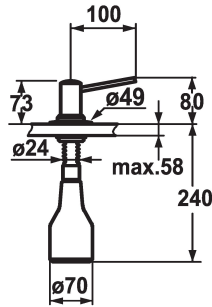

KWC PRIMO Distributore di sapone

Modell-Linie: ACCESSOIRES | Z.536.109.000
Accessori | Distributori di sapone liquido

KWC-No.

536109
chromeline

* Distributore di sapone KWC PRIMO
* Ricarica dall'alto
* Foratura $\varnothing 26$ mm

* Incluso nella fornitura:
- Pompa
- Erogatore di sapone con capacità di 350 ml Z.635.713

Dati tecnici

Codice colore

chromeline

Tipo di rubinetto

Seifenspender

Dimensioni in altezza

80