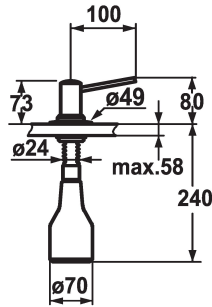

KWC PRIMO Distributeur de savon

Modell-Linie: ACCESSOIRES | Z.536.109.000
Accessoires | Distributeurs de savon

KWC-No.

536109
chromeline

* Distributeur de savon KWC PRIMO
* Recharge facile, sans démontage du distributeur
Perçage utile $\varnothing 26$ mm

* Livraison:
- Pompe
- Réservoir de savon 350 ml Z.635.713

Données techniques

Code couleur

chromeline

Type de robinet

Seifenspender

Dimension de la hauteur

80

Projection A

A100