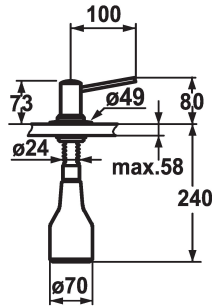

KWC PRIMO Seifenspender

Modell-Linie: ACCESSOIRES | Z.536.109.000
Accessories | Seifenspender

KWC-Nr.

536109
chromeline

* Seifenspender KWC PRIMO
* Nachfüllbar ohne Ausbau des Seifenbehälters
* Tischbohrung $\varnothing 26$ mm

* Lieferumfang:
- Pumpe
- Seifenbehälter mit 350 ml Fassungsvermögen Z.635.713

Technische Daten

Farbcode
Armaturtyp
Mass Höhe
Ausladung A
teamNumber

chromeline
Seifenspender
80
A 100
725799.502