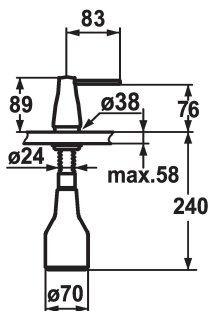

KWC EVE Zeepverdeler

Modell-Linie: ACCESSOIRES | Z.536.063.700
Accessoires | Zeepverdelers

KWC-No.

536063
chromeline

536263
black chrome-plated

536064
stainless steel

536262
glacier white

Kleurcode

chromeline

black chrome-plated

RVS

glacier white

* Zeepdispenser KWC EVE
* Bij te vullen zonder demonteren van de zeephouder
* Tafelboring $\varnothing 26$ mm
* Levering:

- Pomp
- Zeephouder met 350 ml inhoud Z.635.713
* Apart bestellen (optie of indien nodig):
- Rozet Z.536.292.700

Technical Data

Kleurcode

RVS

Installation_type

staande montage

Faucet_typ

Seifenspender

Hoogteafmeting