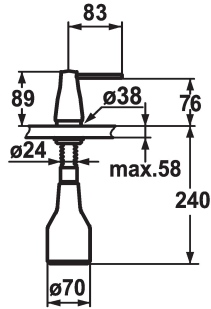

KWC EVE Zeepverdeler

Modell-Linie: ACCESSOIRES | Z.536.063.700
Accessoires | Zeepverdelers

KWC-No.

536063
chromeline

536263
black chrome-plated

536064
stainless steel

536262
glacier white

Kleurcode

chromeline

black chrome-plated

RVS

glacier white

* Zeepdispenser KWC EVE
* Bij te vullen zonder demonteren van de zeephouder
* Tafelboring $\varnothing 26$ mm
* Levering:

- Pomp
- Zeephouder met 350 ml inhoud Z.635.713
* Apart bestellen (optie of indien nodig):
- Rozet Z.536.292.700

Technical Data

Kleurcode

Type installatie

Kraan type

Hoogteafmeting

Projectie A

RVS

staande montage