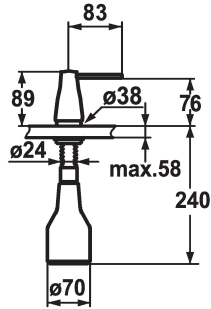

KWC EVE Distributore di sapone

Modell-Linie: ACCESSOIRES | Z.536.063.700
Accessori | Distributori di sapone liquido

KWC-No.

536063
chromeline

536263
nero cromato

536064
acciaio inox

536262
glacier white

Codice colore

chromeline

black chrome-plated

acciaio inox

glacier white

* Distributore di sapone KWC EVE
* Ricarica dall'alto
* Foratura $\varnothing 26$ mm
* Incluso nella fornitura:

- Pompa
- Erogatore di sapone con capacità di 350 ml Z.635.713
* Ordinare separatamente (opzionale o se necessario):
- Rosetta Z.536.292.700

Dati tecnici

Codice colore

Tipo di installazione

Tipo di rubinetto

Dimensioni in altezza

Proiezione A

acciaio inox

montaggio fisso