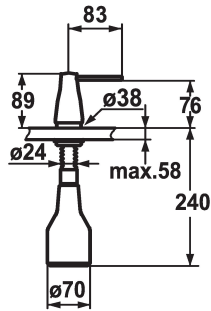

## KWC EVE Distributore di sapone

Modell-Linie: ACCESSOIRES | Z.536.063.700  
Accessori | Distributori di sapone liquido

### KWC-No.

**536063**  
chromeline

**536263**  
nero cromato

**536064**  
acciaio inox

**536262**  
glacier white

### Codice colore

chromeline

black chrome-plated

acciaio inox

glacier white

\* Distributore di sapone KWC EVE  
\* Ricarica dall'alto  
\* Foratura  $\varnothing 26$  mm  
\* Incluso nella fornitura:

- Pompa  
- Erogatore di sapone con capacità di 350 ml Z.635.713  
\* Ordinare separatamente (opzionale o se necessario):  
- Rosetta Z.536.292.700

### Dati tecnici

Codice colore

Tipo di installazione

Tipo di rubinetto

Dimensioni in altezza

Proiezione A

teamNumber

acciaio inox