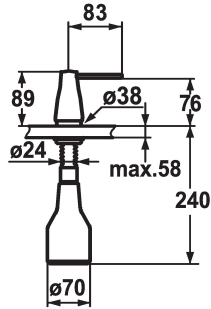

KWC EVE

Distributeur de savon

Modell-Linie: ACCESSOIRES | Z.536.063.700
Accessoires | Distributeurs de savon

KWC-No.

536063
chromeline

536263
noir chromé

536064
acier inoxydable

536262
glacier white

Code couleur

chromeline

black chrome-plated

acier inoxydable

glacier white

* Distributeur de savon KWC EVE
* Recharge facile, sans démontage du distributeur
Perçage utile $\varnothing 26$ mm
* Livraison:

- Pompe
- Réservoir de savon 350 ml Z.635.713
* À commander séparément (optionnel ou si nécessaire):
- Rosace Z.536.292.700

Données techniques

Code couleur

acier inoxydable

Type d'installation

montage vertical

Type de robinet

Seifenspender

Dimension de la hauteur